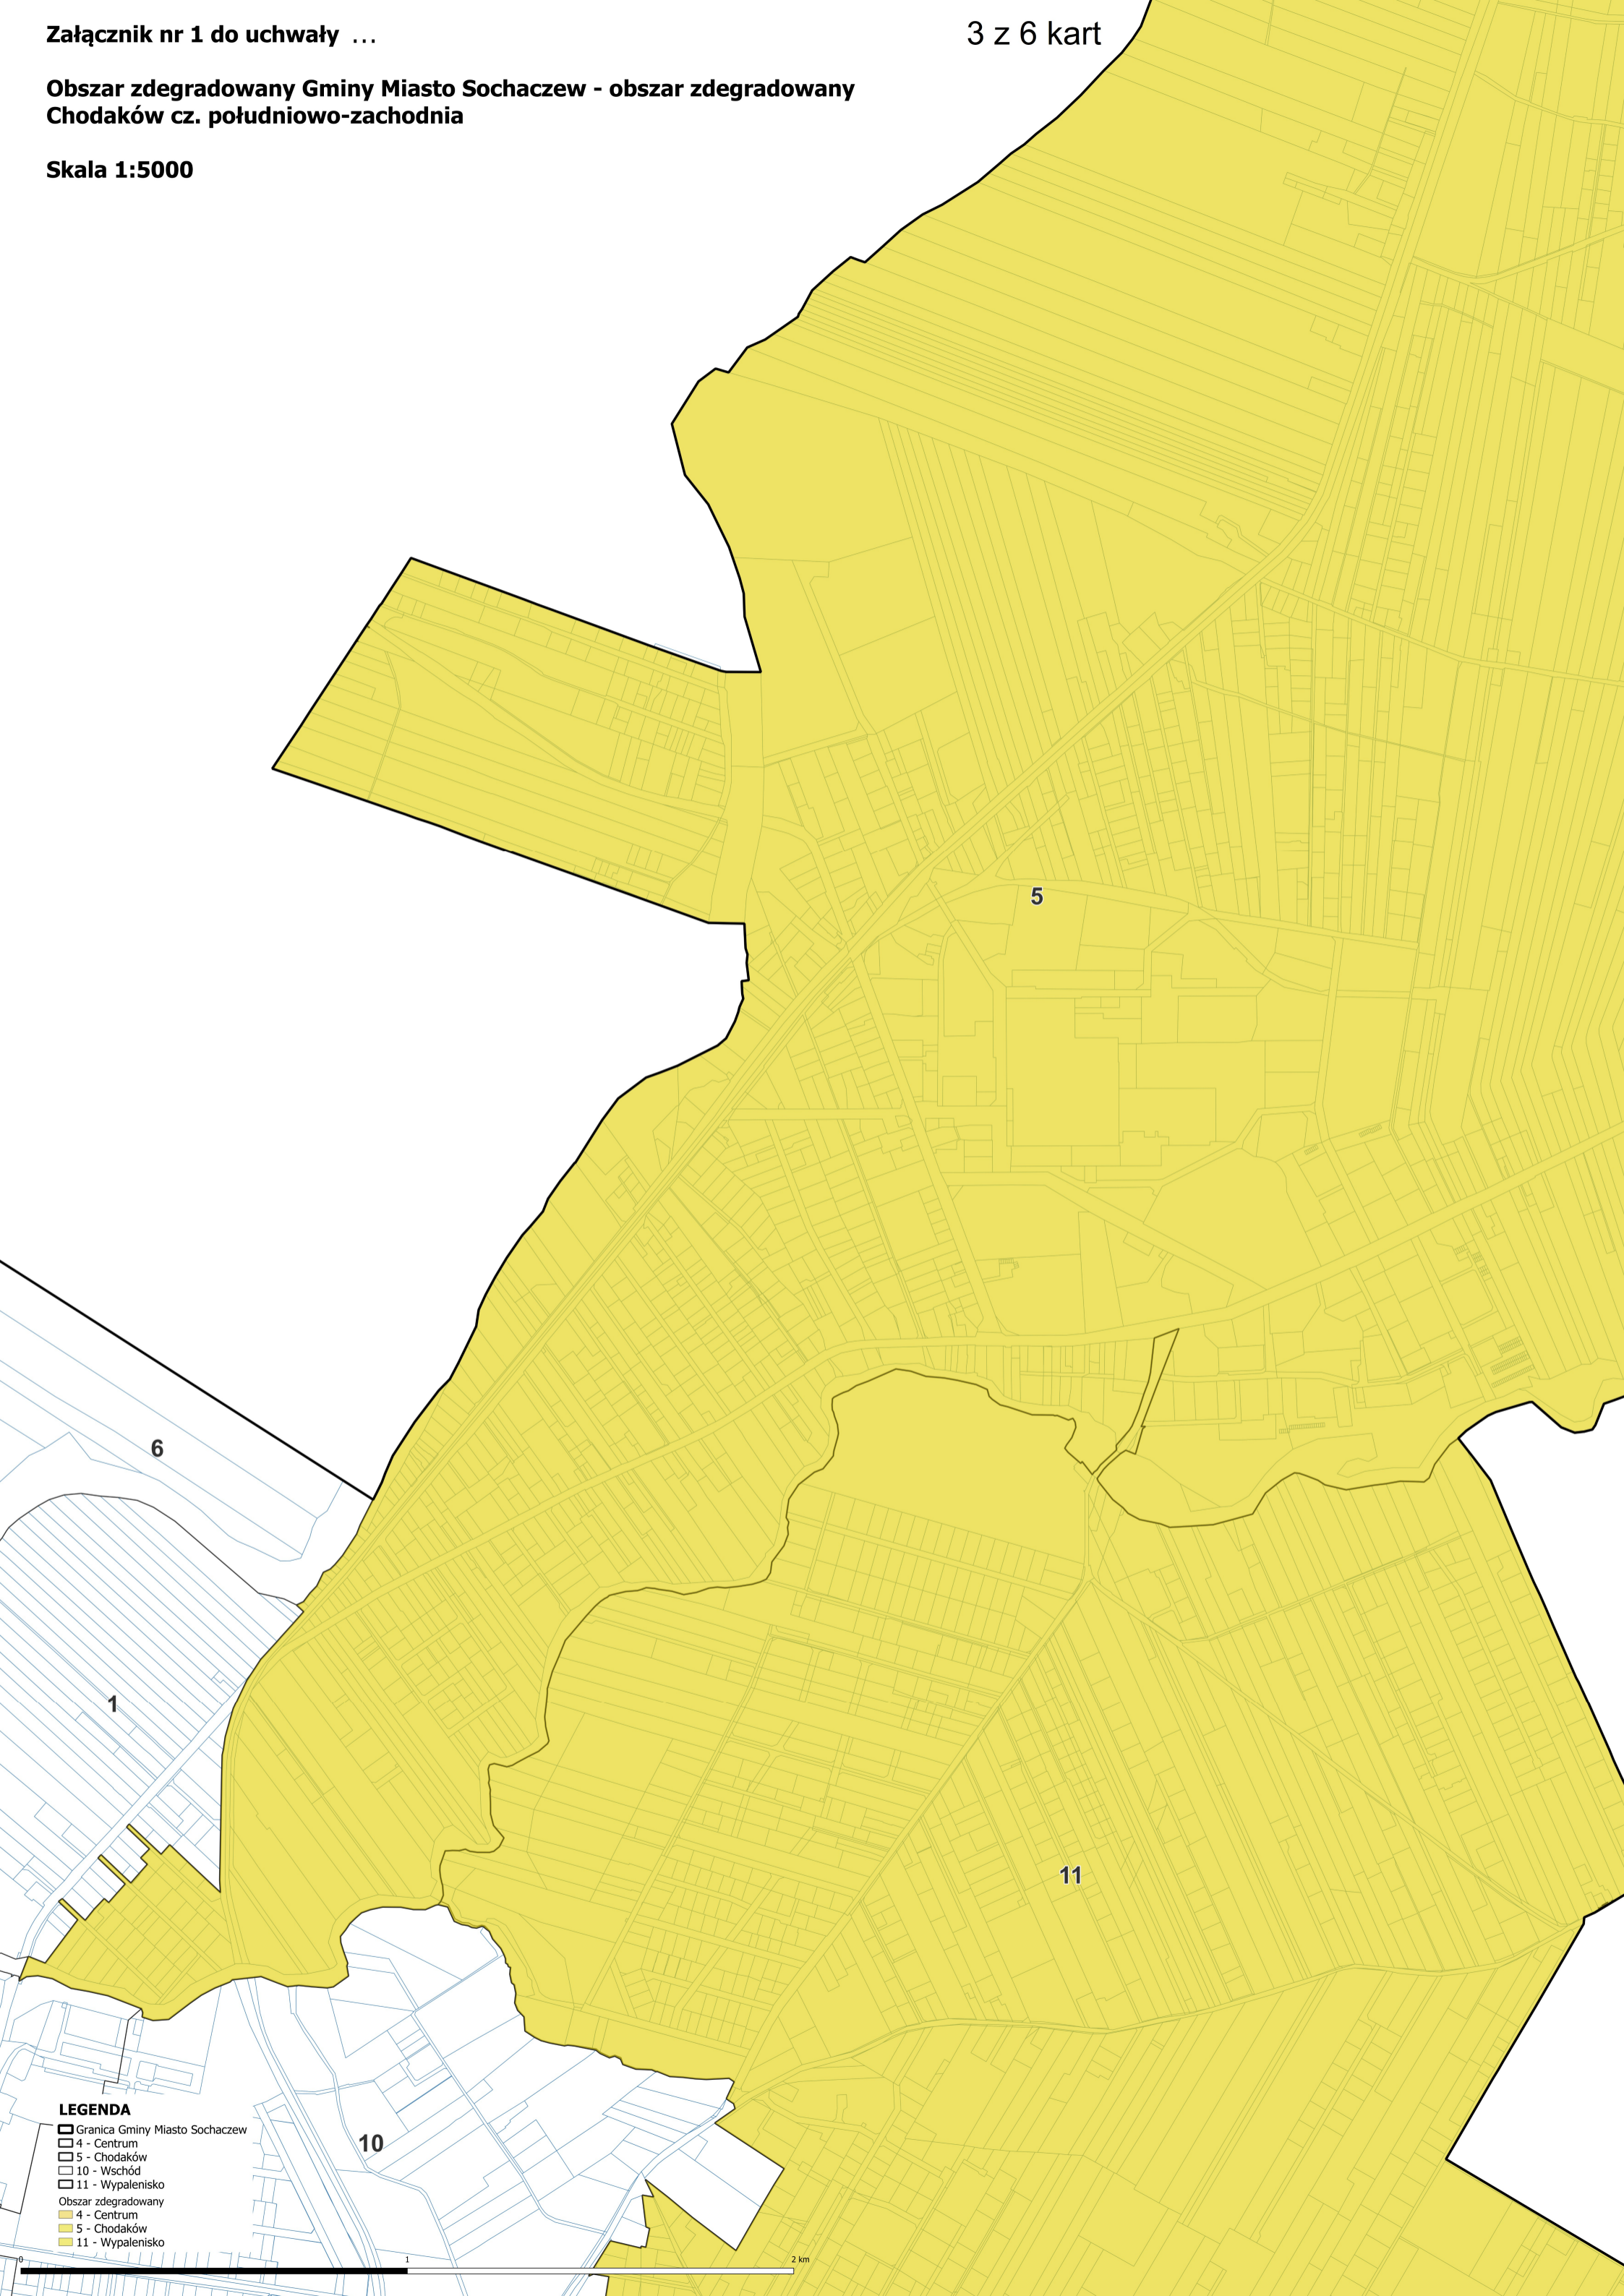

Obszar zdegradowany Gminy Miasto Sochaczew - obszar zdegradowany Chodaków cz. południowo-zachodnia

Skala 1:5000

LEGENDA

- ▬ Granica Gminy Miasto Sochaczew
- 4 - Centrum
- 5 - Chodaków
- 10 - Wschód
- 11 - Wypalenisko
- Obszar zdegradowany
- 4 - Centrum
- 5 - Chodaków
- 11 - Wypalenisko