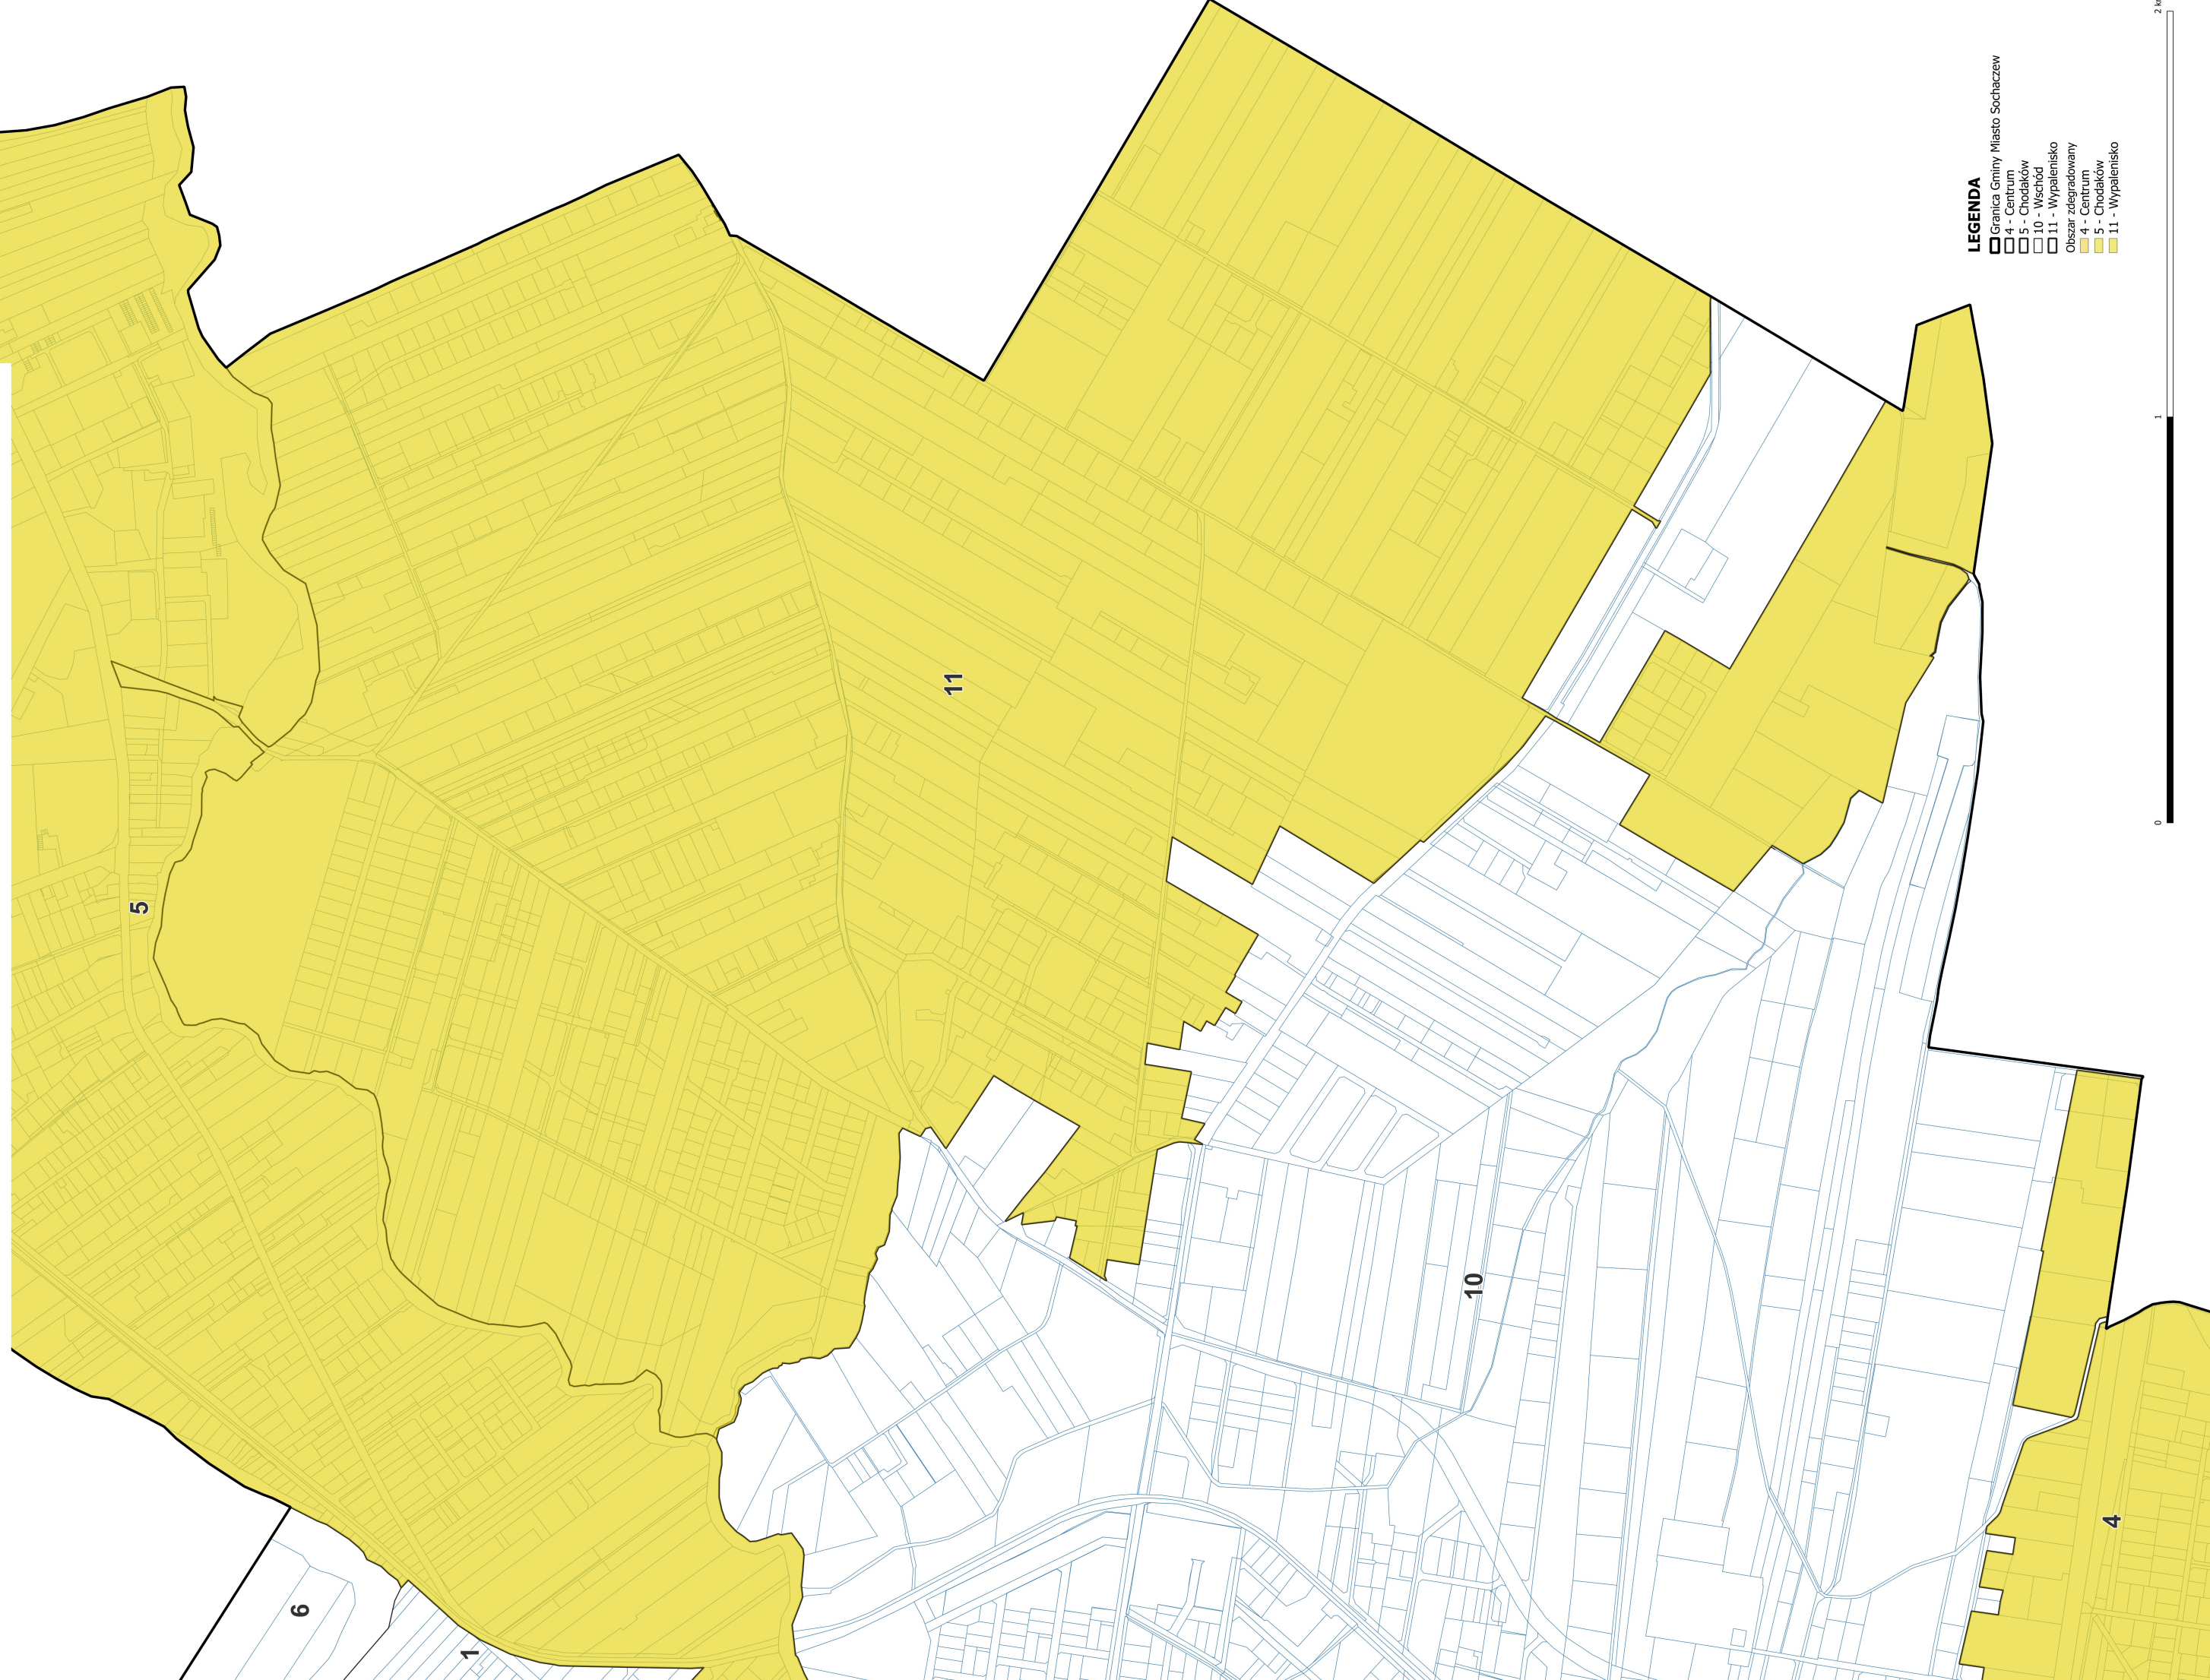

Obszar zdegradowany Gminy Miasto Sochaczew - obszar zdegradowany Wypalenisko

Skala 1:5000

LEGENDA

-  Granica Gminy Miasto Sochaczew
-  4 - Centrum
-  5 - Chodaków
-  10 - Wschód
-  11 - Wypalenisko
- Obszar zdegradowany
-  4 - Centrum
-  5 - Chodaków
-  11 - Wypalenisko

0 1 2 km