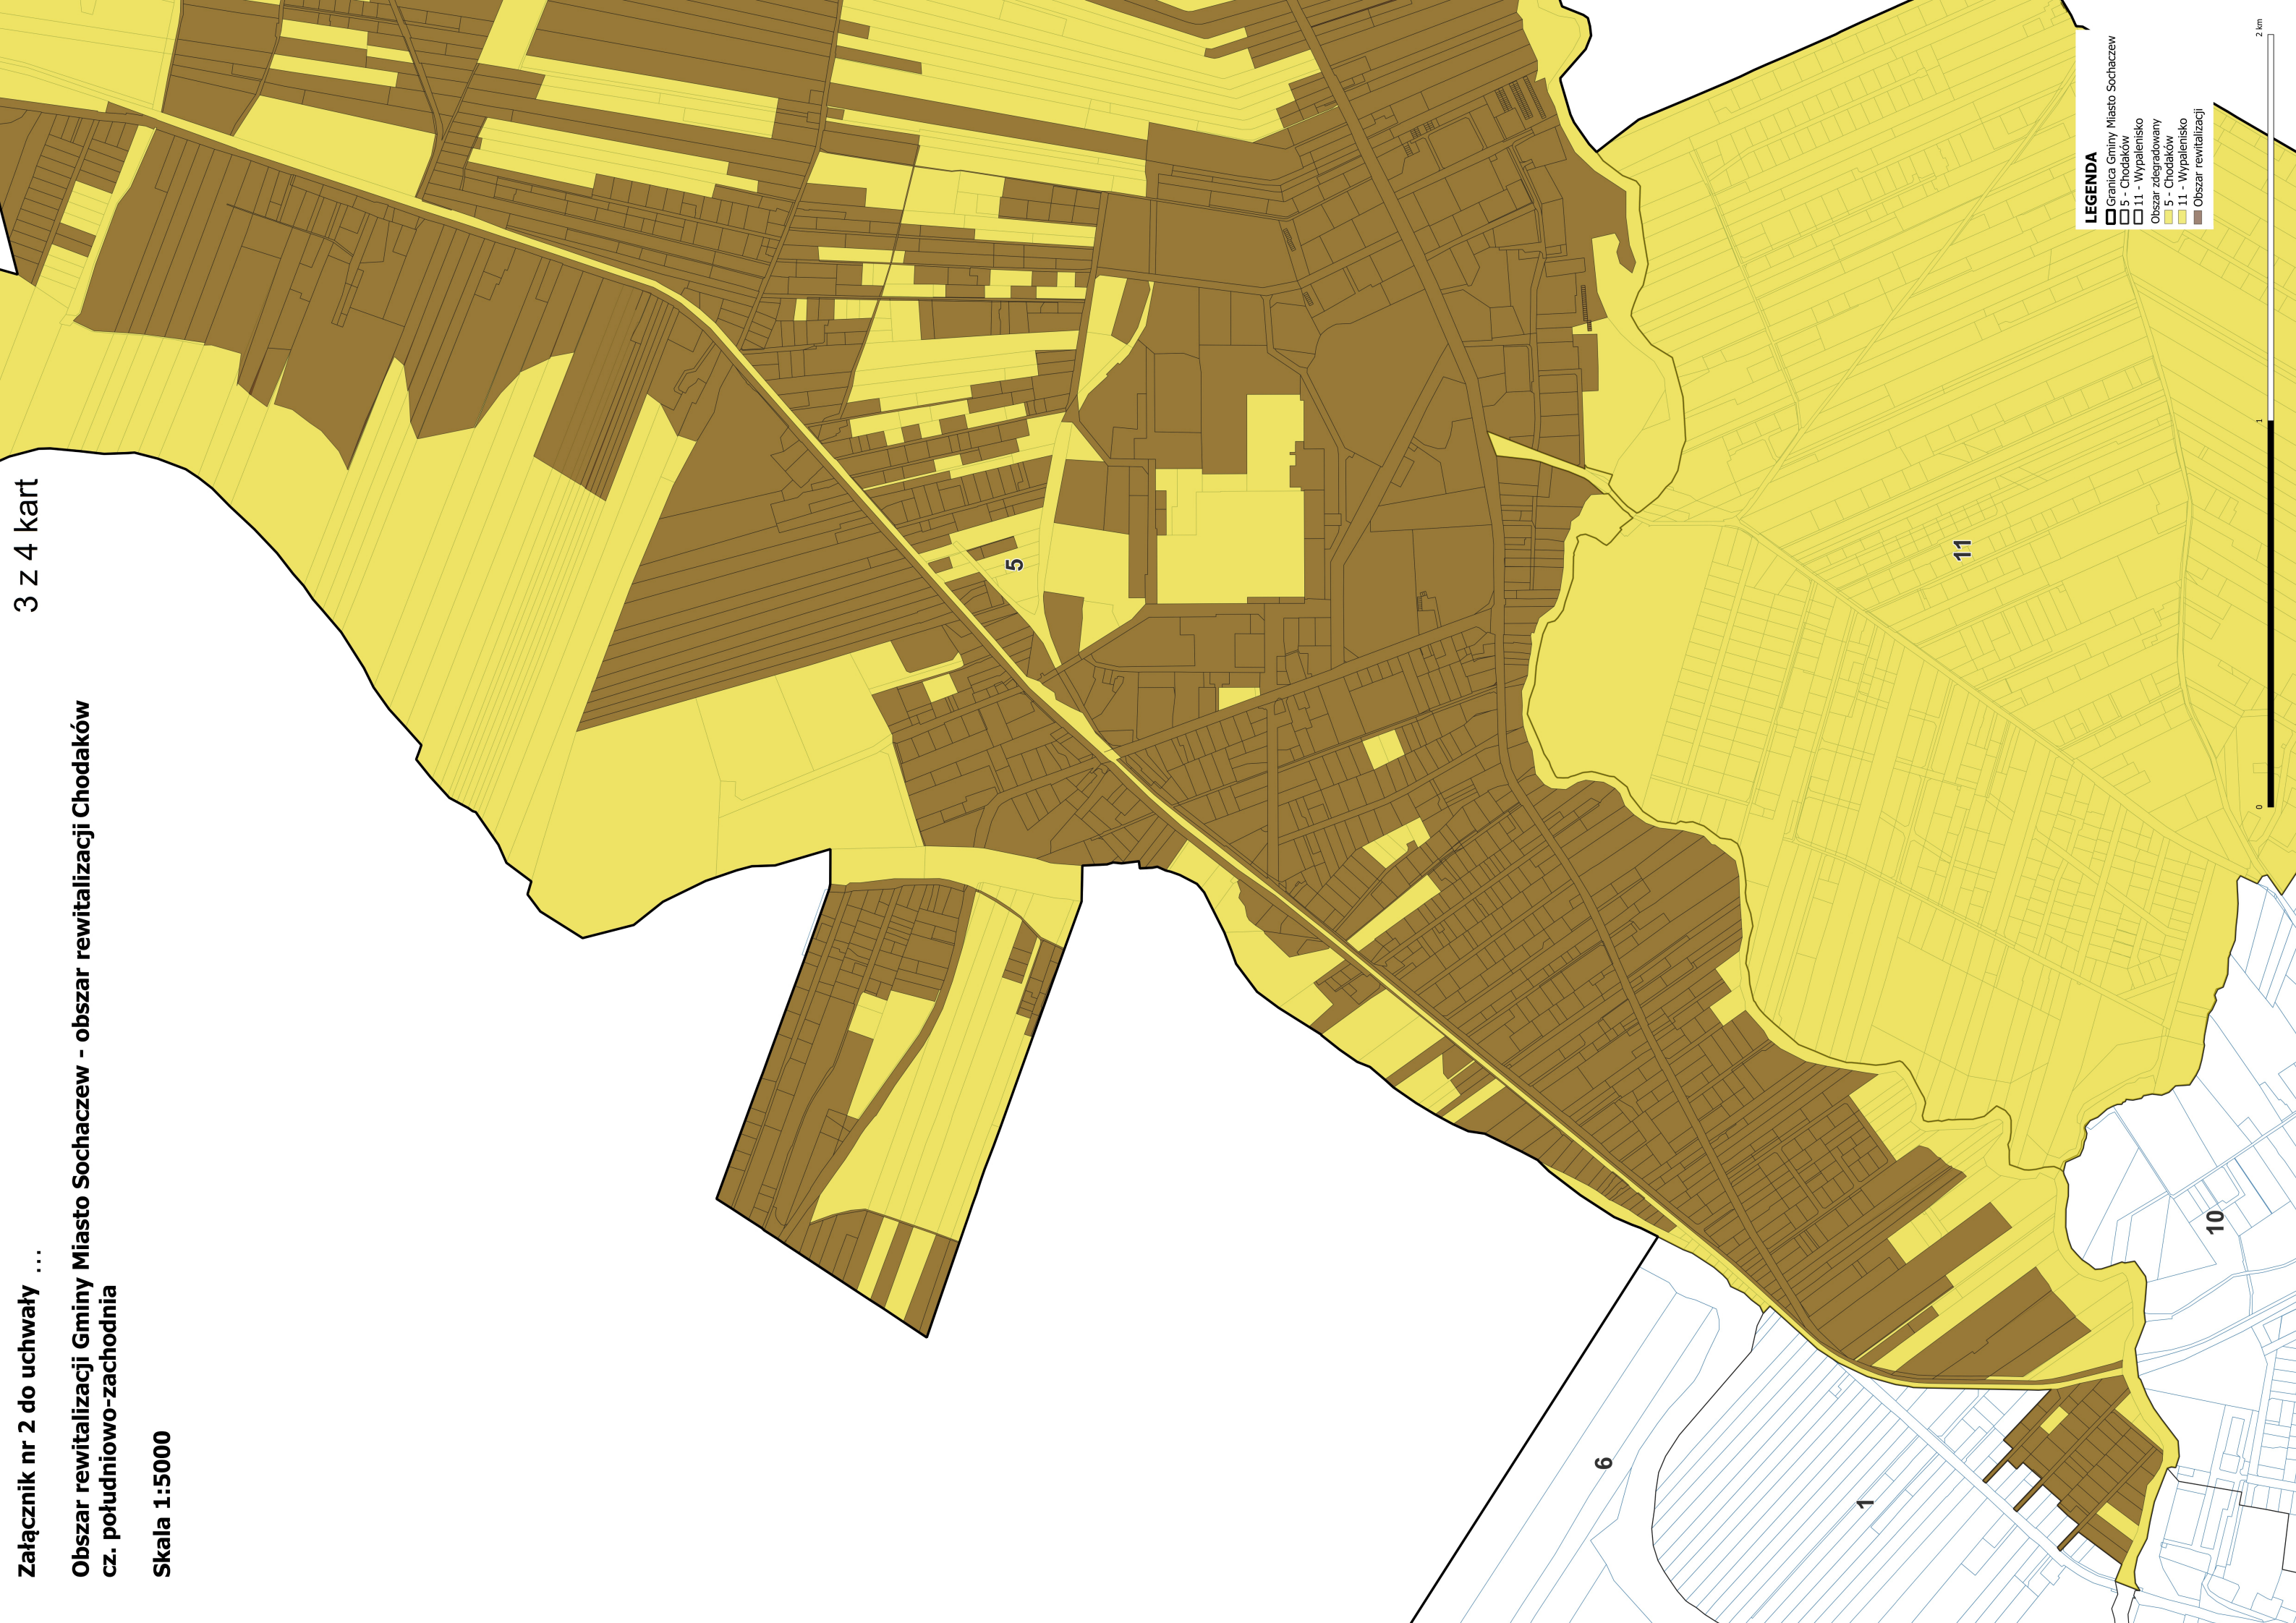

**Obszar rewitalizacji Gminy Miasto Sochaczew - obszar rewitalizacji Chodaków
cz. południowo-zachodnia**

Skala 1:5000

- LEGENDA**
- Granica Gminy Miasto Sochaczew
 - 5 - Chodaków
 - 11 - Wypalenisko
 - Obszar zdegradowany
 - 5 - Chodaków
 - 11 - Wypalenisko
 - Obszar rewitalizacji

0 1 2 km