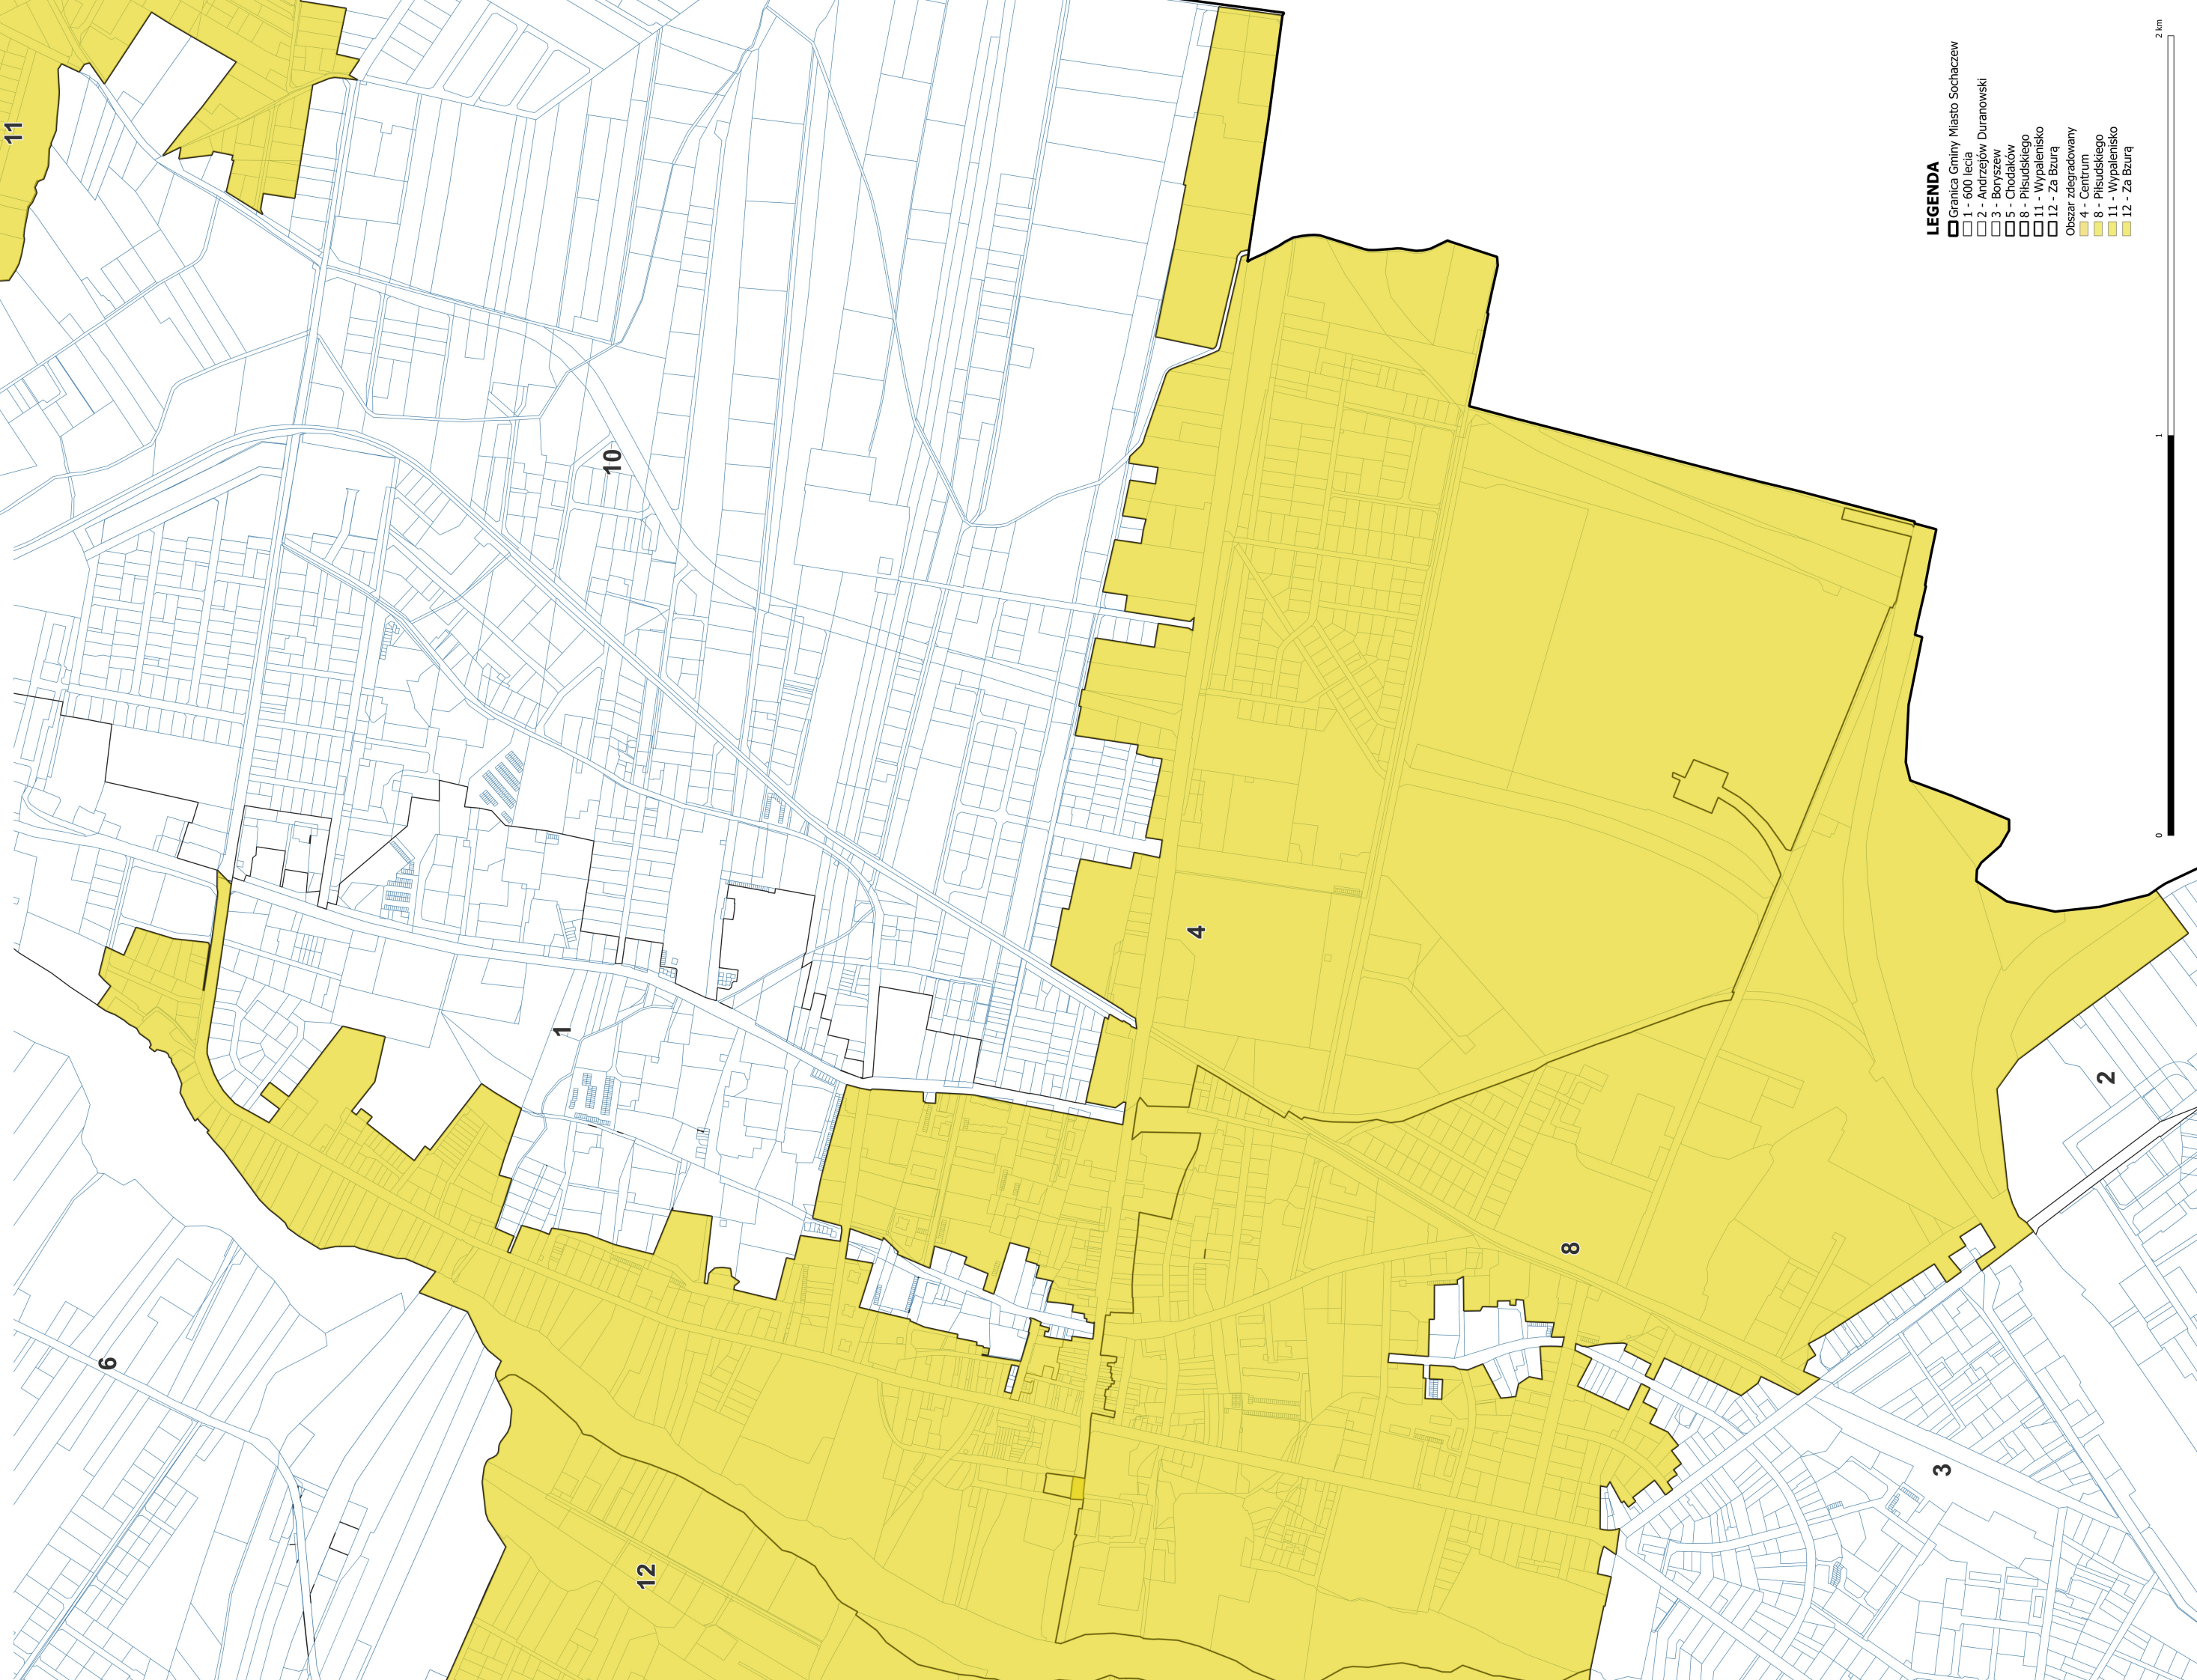

**Obszar zdegradowany Gminy Miasto Sochaczew - obszar zdegradowany Centrum i Piłsudskiego**

**Skala 1:5000**

**LEGENDA**

- ▬ Granica Gminy Miasto Sochaczew
- 1 - 600 lecia
- 2 - Andrzejów Duranowski
- 3 - Boryszew
- 5 - Chodaków
- 8 - Piłsudskiego
- 11 - Wypalenisko
- 12 - Za Bzurą
- Obszar zdegradowany
  - 4 - Centrum
  - 8 - Piłsudskiego
  - 11 - Wypalenisko
  - 12 - Za Bzurą

0 1 2 km