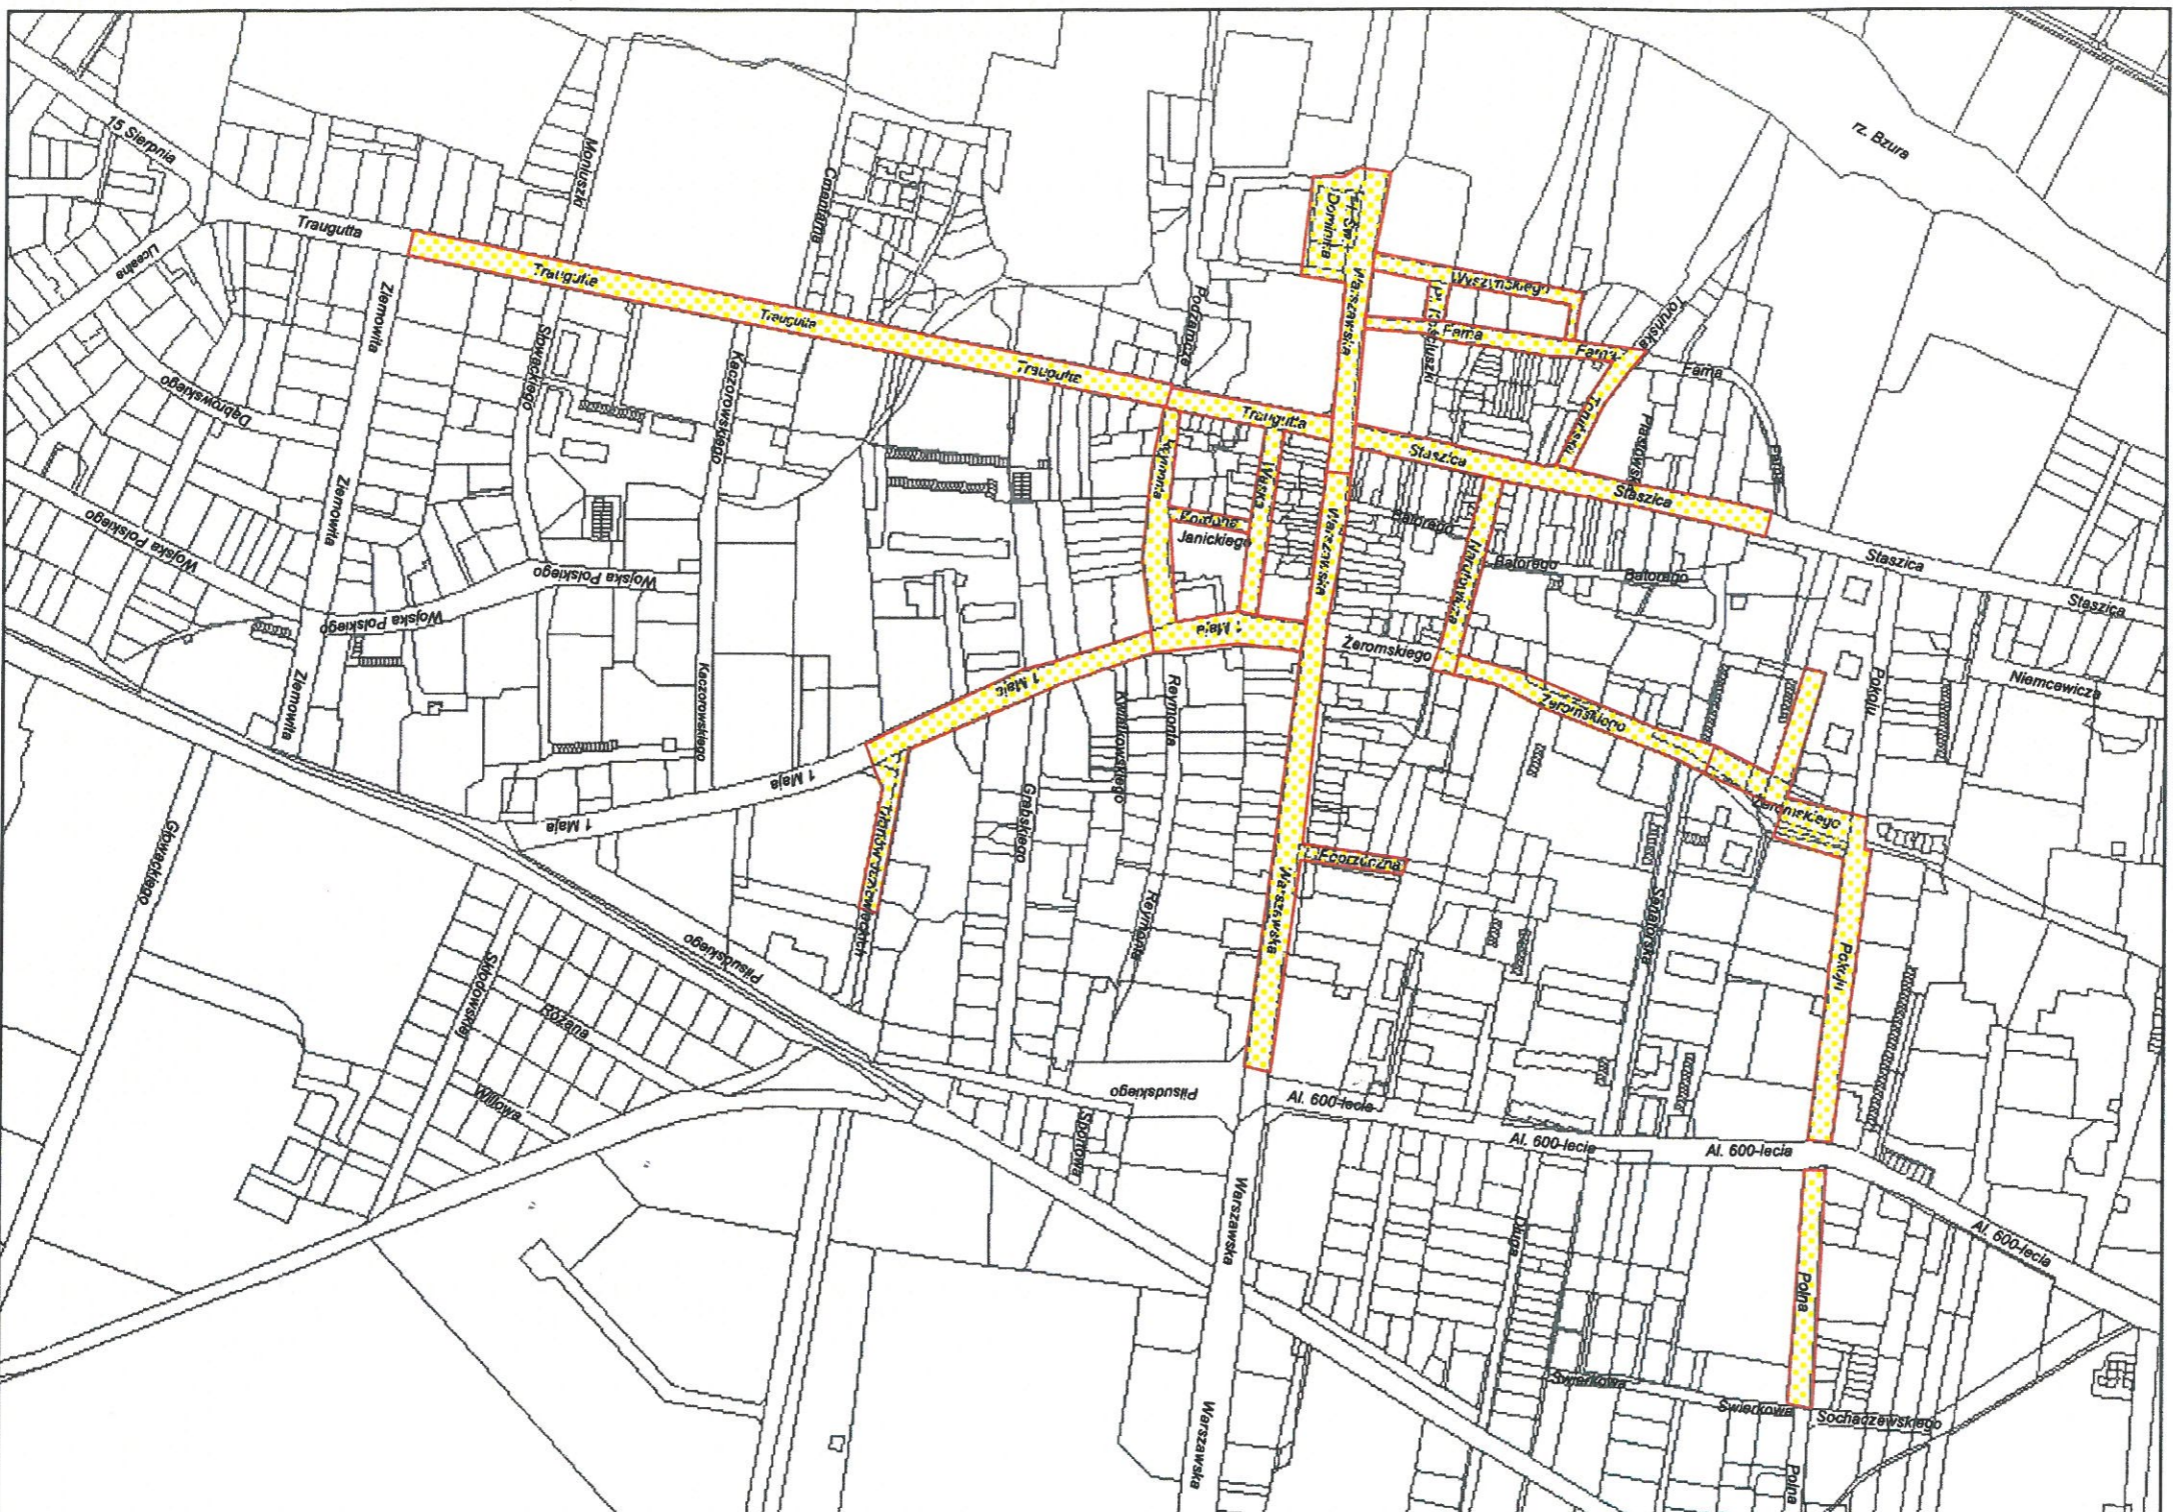

**GRANICE STREFY PŁATNEGO PARKOWANIA (SPP) NA DROGACH PUBLICZNYCH
NA OBSZARZE MIASTA SOCHACZEW**

Załącznik nr 1 st. 1
do Uchwały nr
Rady Miejskiej w Sochaczewie
z dnia